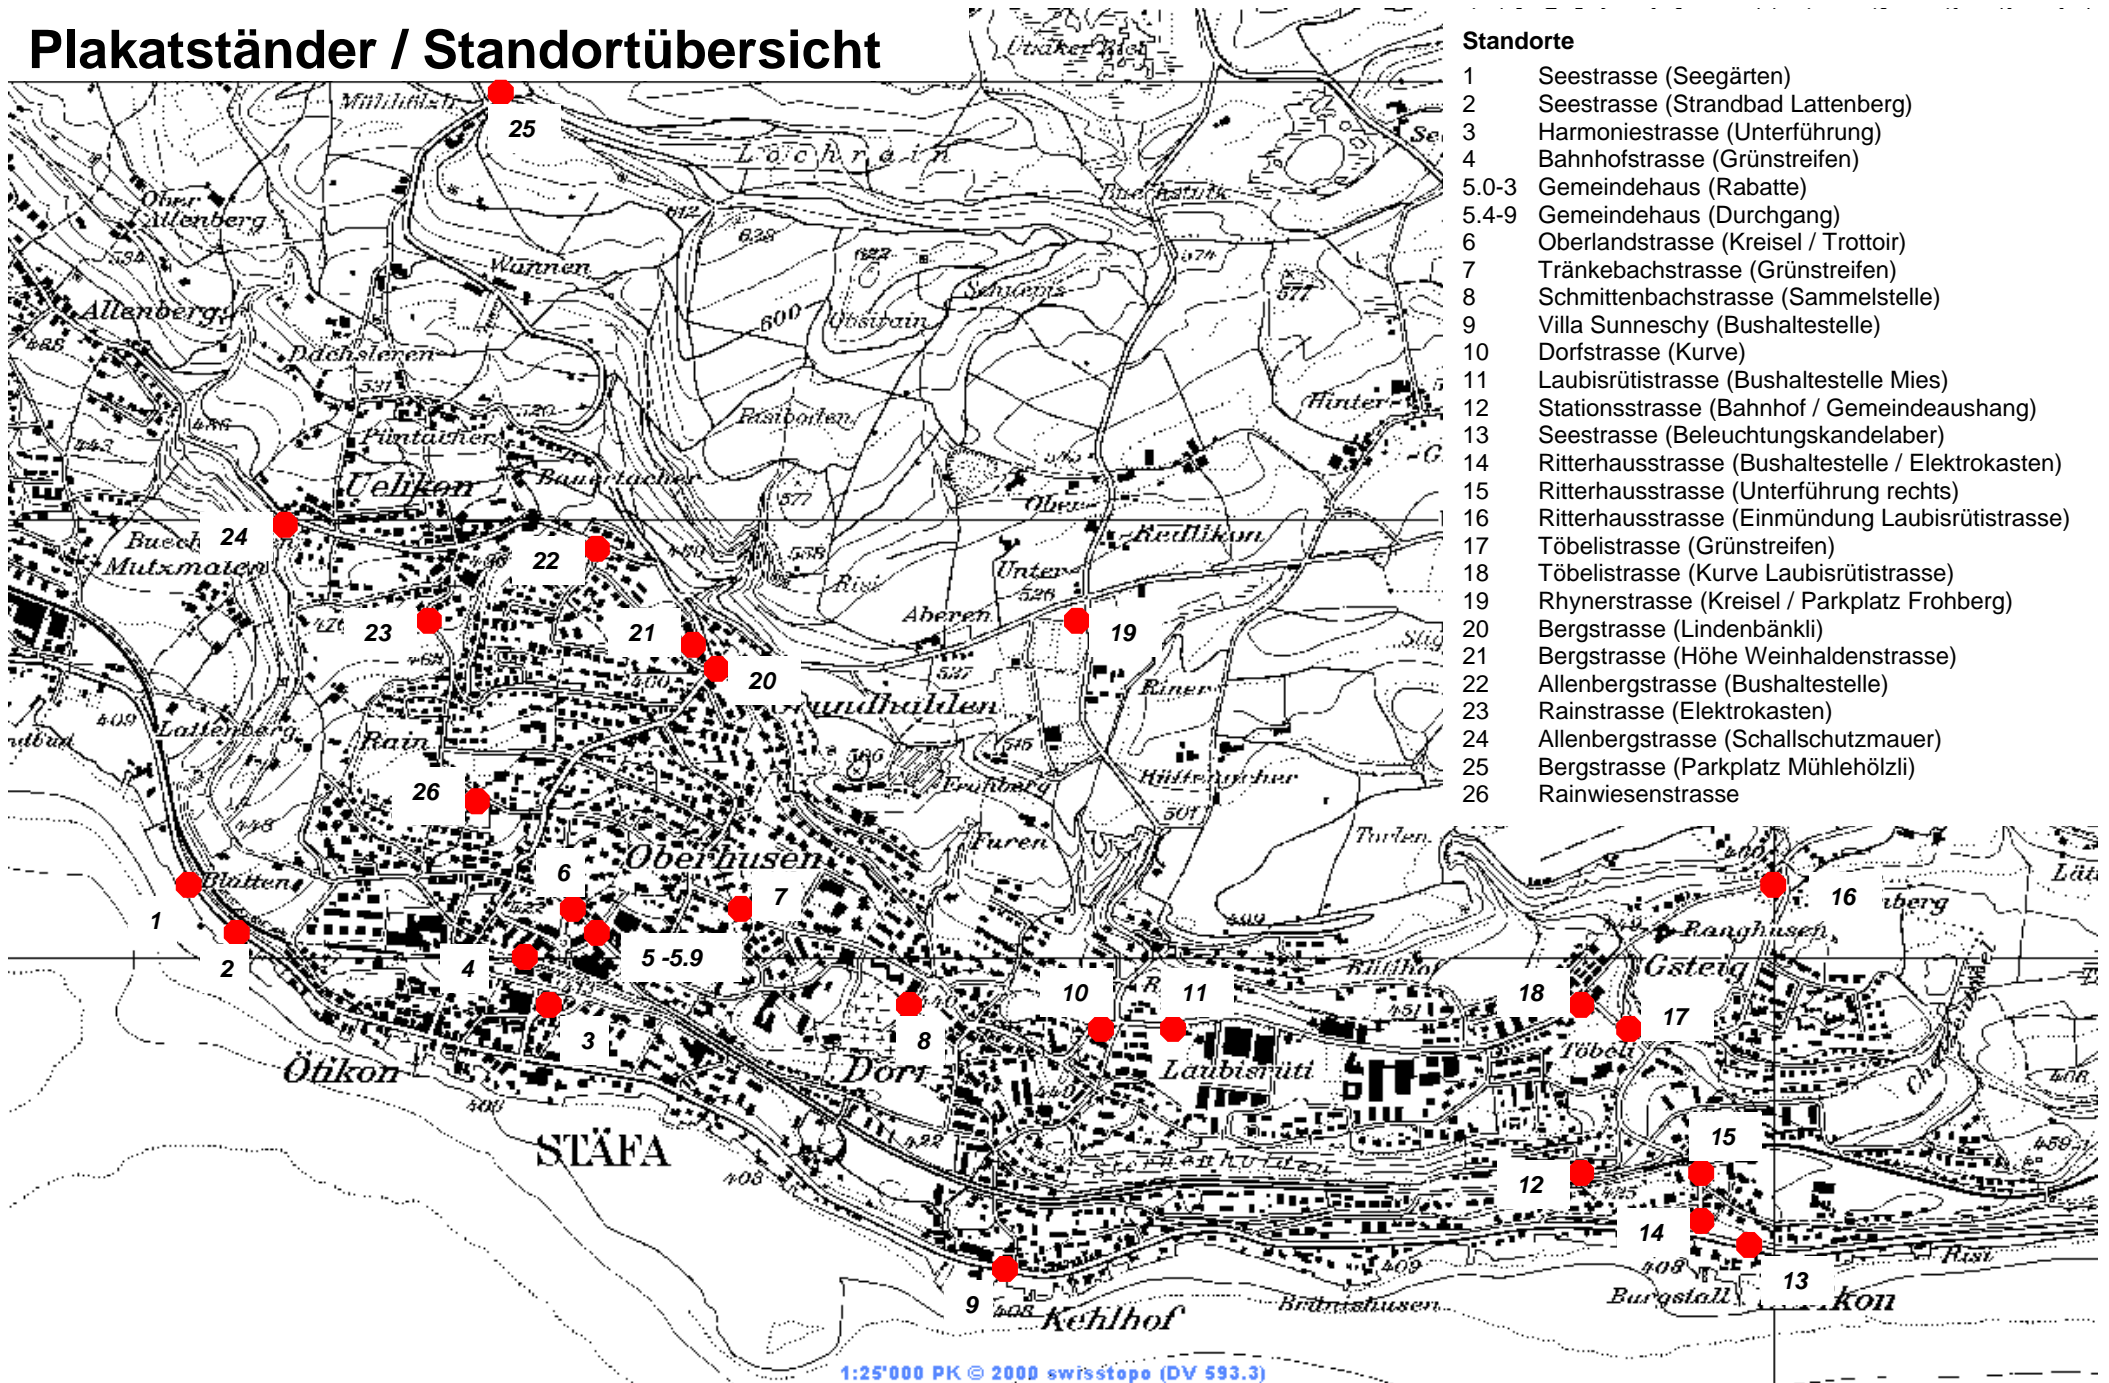

Plakatständer / Standortübersicht

Standorte

- 1 Seestrasse (Seegärten)
- 2 Seestrasse (Strandbad Lattenberg)
- 3 Harmoniestrasse (Unterführung)
- 4 Bahnhofstrasse (Grünstreifen)
- 5.0-3 Gemeindehaus (Rabatte)
- 5.4-9 Gemeindehaus (Durchgang)
- 6 Oberlandstrasse (Kreisel / Trottoir)
- 7 Tränkebachstrasse (Grünstreifen)
- 8 Schmittbachstrasse (Sammelstelle)
- 9 Villa Sunneschy (Bushaltestelle)
- 10 Dorfstrasse (Kurve)
- 11 Laubisrütstrasse (Bushaltestelle Mies)
- 12 Stationsstrasse (Bahnhof / Gemeindeaushang)
- 13 Seestrasse (Beleuchtungskandelaber)
- 14 Ritterhausstrasse (Bushaltestelle / Elektrokasten)
- 15 Ritterhausstrasse (Unterführung rechts)
- 16 Ritterhausstrasse (Einmündung Laubisrütstrasse)
- 17 Töbelstrasse (Grünstreifen)
- 18 Töbelstrasse (Kurve Laubisrütstrasse)
- 19 Rhynerstrasse (Kreisel / Parkplatz Frohberg)
- 20 Bergstrasse (Lindenbänkli)
- 21 Bergstrasse (Höhe Weinholdenstrasse)
- 22 Allenbergstrasse (Bushaltestelle)
- 23 Rainstrasse (Elektrokasten)
- 24 Allenbergstrasse (Schallschutzmauer)
- 25 Bergstrasse (Parkplatz Mühlehölzli)
- 26 Rainwiesenstrasse