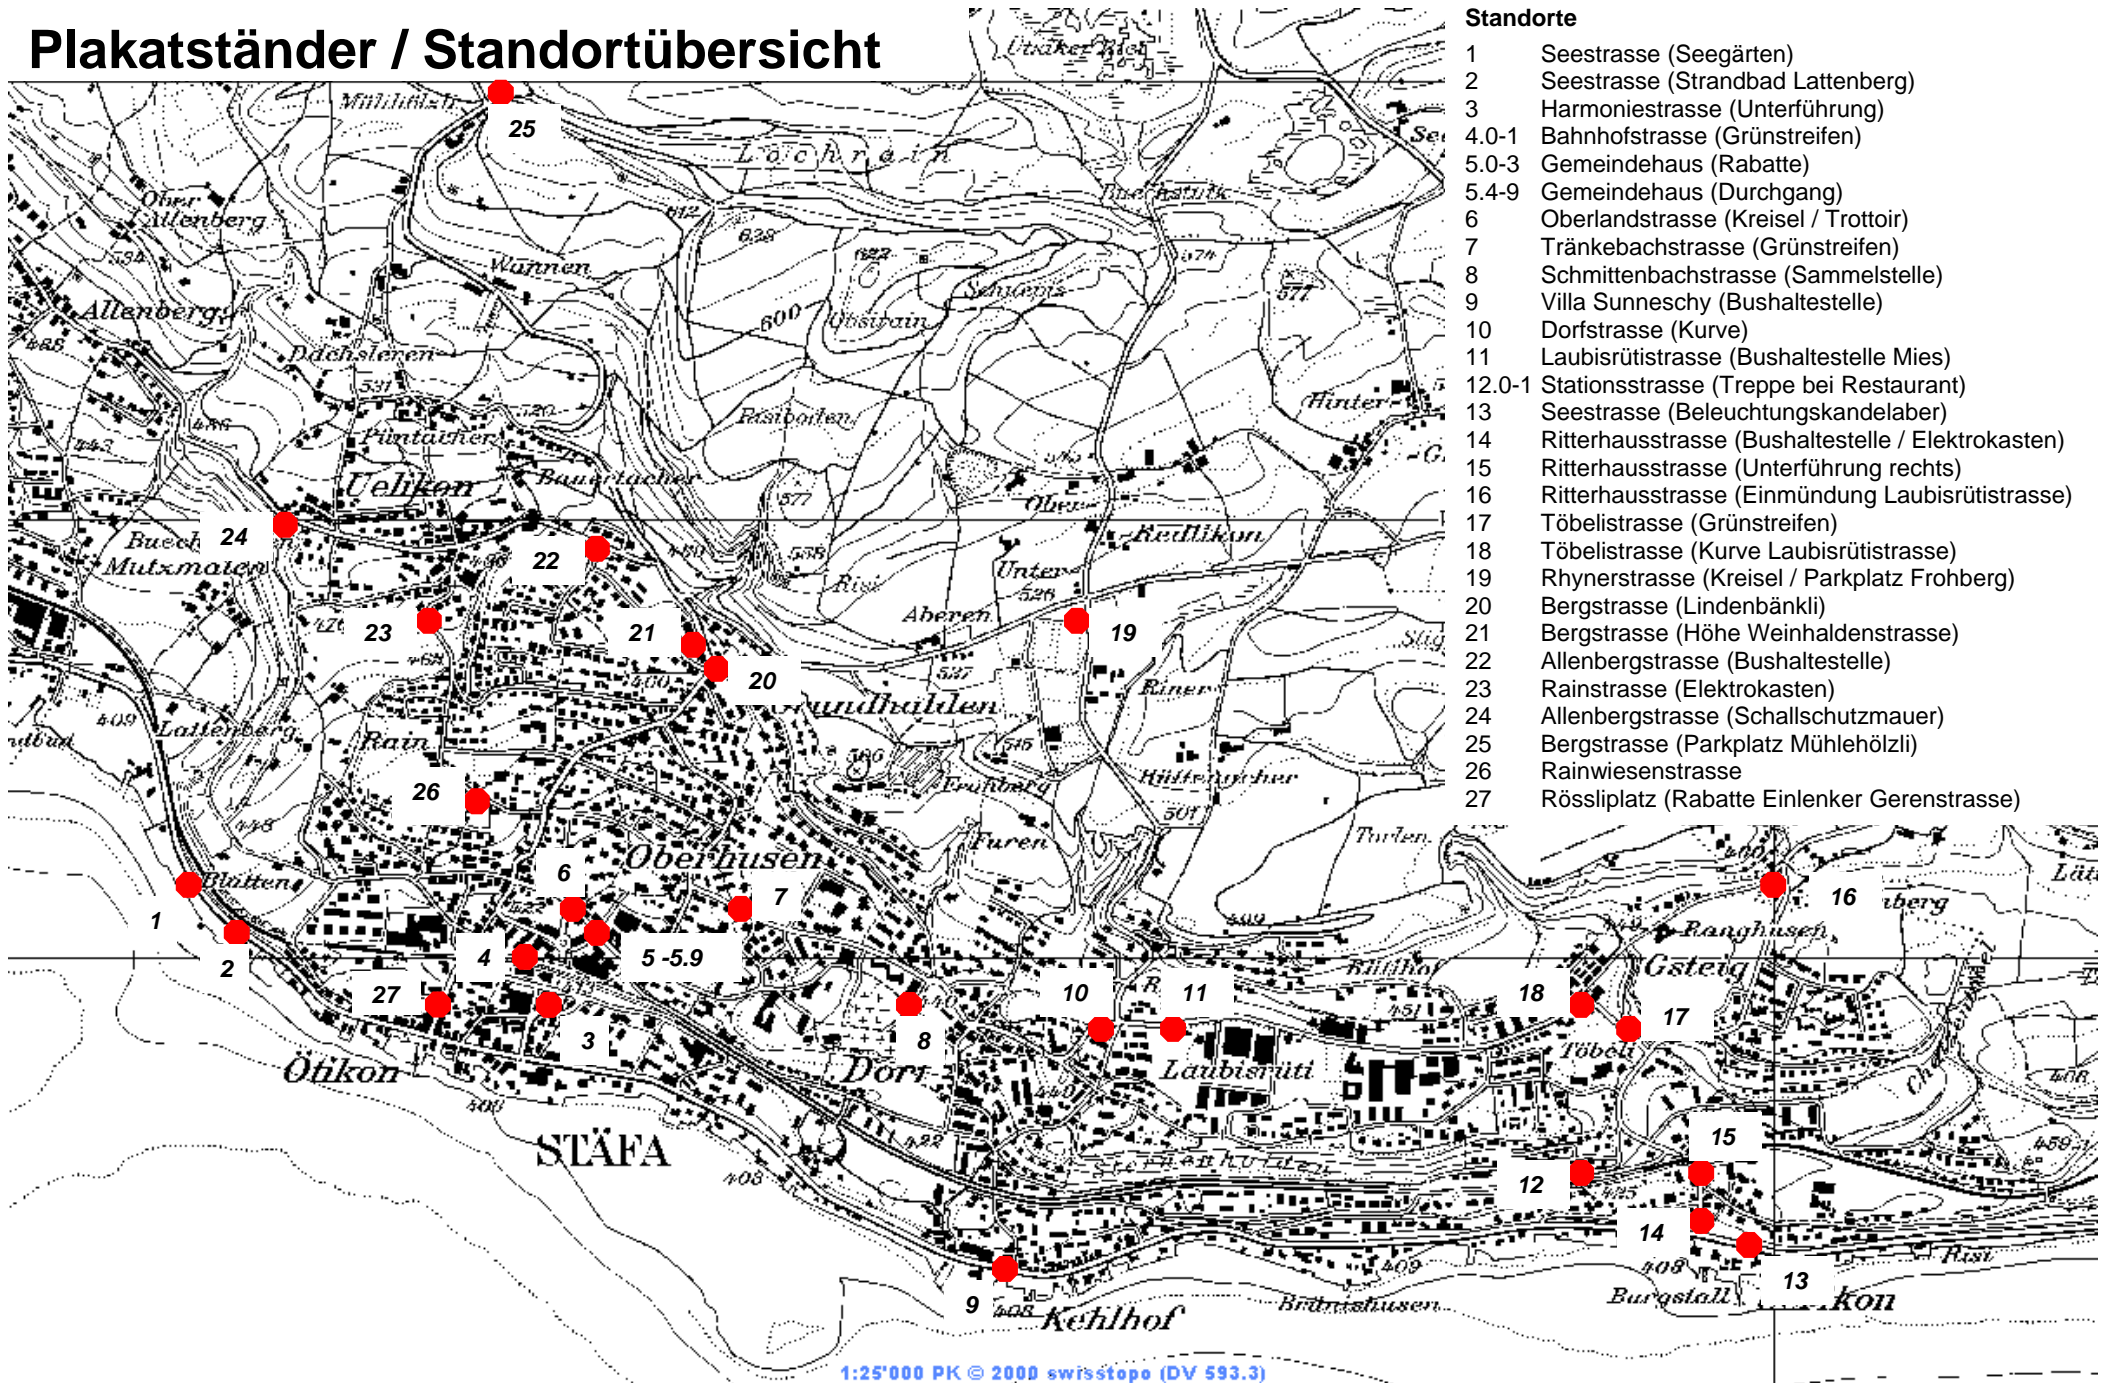

# Plakatständer / Standortübersicht

## Standorte

- 1 Seestrasse (Seegärten)
- 2 Seestrasse (Strandbad Lattenberg)
- 3 Harmoniestrasse (Unterführung)
- 4.0-1 Bahnhofstrasse (Grünstreifen)
- 5.0-3 Gemeindehaus (Rabatte)
- 5.4-9 Gemeindehaus (Durchgang)
- 6 Oberlandstrasse (Kreisel / Trottoir)
- 7 Tränkebachstrasse (Grünstreifen)
- 8 Schmittbachstrasse (Sammelstelle)
- 9 Villa Sunneschy (Bushaltestelle)
- 10 Dorfstrasse (Kurve)
- 11 Laubisrütlistrasse (Bushaltestelle Mies)
- 12.0-1 Stationsstrasse (Treppe bei Restaurant)
- 13 Seestrasse (Beleuchtungskandelaber)
- 14 Ritterhausstrasse (Bushaltestelle / Elektrokasten)
- 15 Ritterhausstrasse (Unterführung rechts)
- 16 Ritterhausstrasse (Einmündung Laubisrütlistrasse)
- 17 Töbelstrasse (Grünstreifen)
- 18 Töbelstrasse (Kurve Laubisrütlistrasse)
- 19 Rhynerstrasse (Kreisel / Parkplatz Frohberg)
- 20 Bergstrasse (Lindenbänkli)
- 21 Bergstrasse (Höhe Weinhalddenstrasse)
- 22 Allenbergstrasse (Bushaltestelle)
- 23 Rainstrasse (Elektrokasten)
- 24 Allenbergstrasse (Schallschutzmauer)
- 25 Bergstrasse (Parkplatz Mühlehölzli)
- 26 Rainwiesenstrasse
- 27 Rössliplatz (Rabatte Einlenker Gerenstrasse)