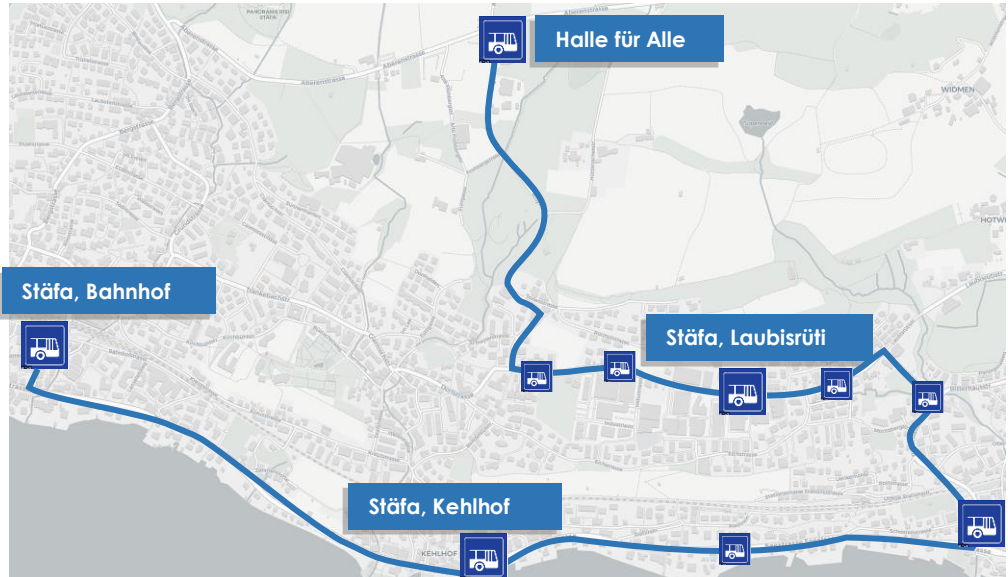

Bus 2

Kehlhof – Ritterhaus - Laubisrüti

Haltestelle	Fahrplan	Bemerkung
Stäfa, Bahnhof	19.30	
Stäfa, Kehlhof	19.33	
Uerikon, Rietlirain	19.34	
Uerikon, Ritterhaus	19.35	
Uerikon, Töbeli	19.39	
Uerikon, Moritzberg	19.40	
Stäfa, Laubisrüti	19.41	
Stäfa, Phonak	19.42	
Stäfa, Mies	19.42	Gegenüber der Haltestelle Mies Richtung Hombrechtikon -> Keine Ersatzhaltestelle vorhanden
Stäfa, Halle für Alle	19.45	