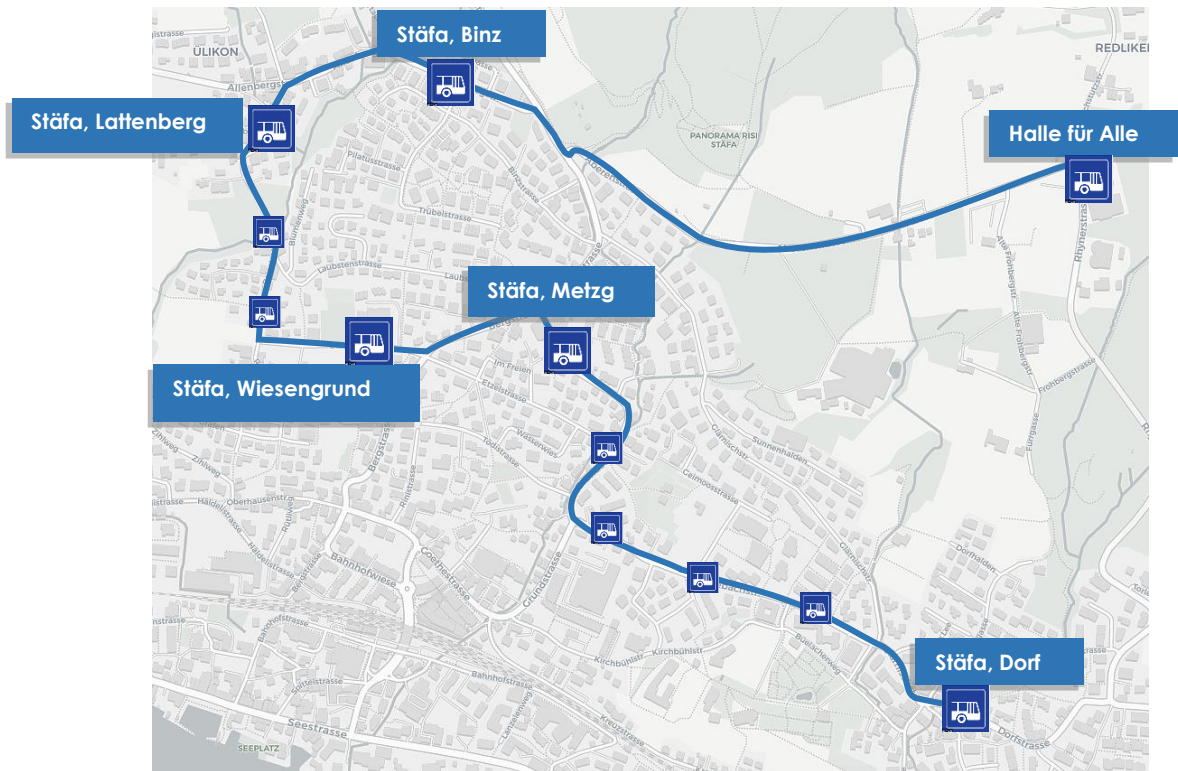

Fahrplan
Gemeindeversammlung Stäfa

Montag, 28. November 2022

Bus 1

Dorf – Metzg - Lattenberg

Haltestelle	Fahrplan	Bemerkung
Stäfa, Dorf	19.32	Haltestelle Richtung Bahnhof Stäfa
Stäfa, Landi	19.33	
Stäfa, Obstgarten	19.33	
Stäfa, Tränkebachstrasse	19.34	
Stäfa, Wässerwies	19.34	
Stäfa, Metzg	19.35	
Stäfa, Wiesengrund	19.36	
Stäfa, Rain	19.37	
Stäfa, Echtlénbach	19.37	
Stäfa, Lattenberg	19.38	
Stäfa, Binz	19.39	
Stäfa, Halle für Alle	19.45	