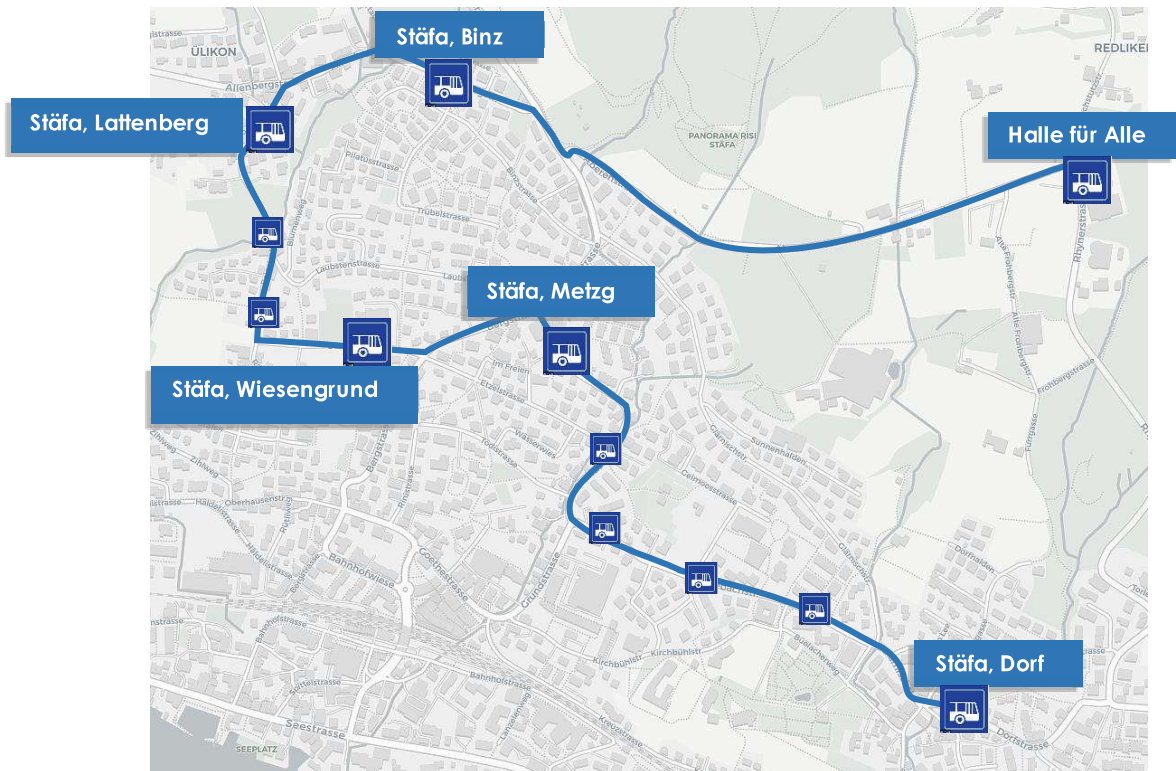

Fahrplan

Gemeindeversammlung Stäfa

Montag, 12. Juni 2023

Bus 1

Dorf – Metzg - Lattenberg

Haltestelle	Fahrplan	Bemerkung
Stäfa, Dorf	19.32	Haltestelle Richtung Bahnhof Stäfa
Stäfa, Landi	19.33	
Stäfa, Obstgarten	19.33	
Stäfa, Tränkebachstrasse	19.34	
Stäfa, Wasserwies	19.34	
Stäfa, Metzg	19.35	
Stäfa, Wiesengrund	19.36	
Stäfa, Rain	19.37	
Stäfa, Echtlénbach	19.37	
Stäfa, Lattenberg	19.38	
Stäfa, Binz	19.39	
Stäfa, Halle für Alle	19.45	