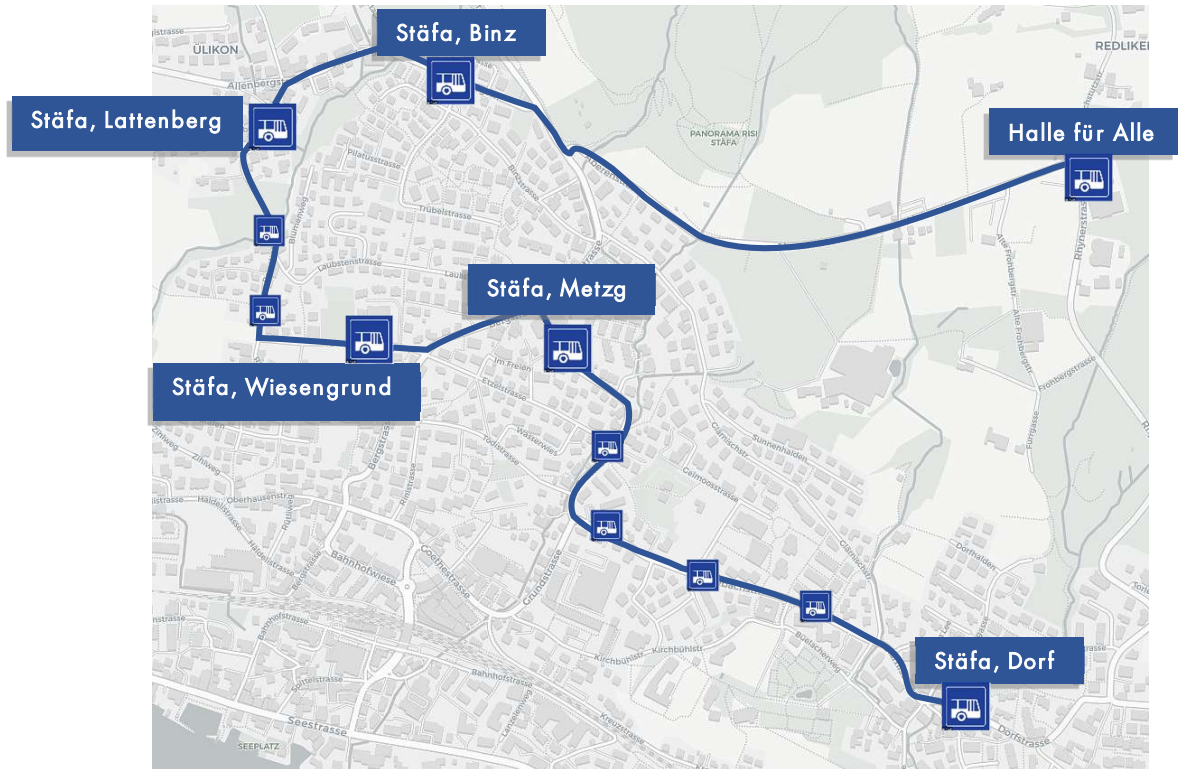

Bus 1 Dorf – Metzg - Lattenberg

Haltestelle	Fahrplan	Bemerkung
Stäfa, Dorf	19.32	Haltestelle Richtung Bahnhof Stäfa
Stäfa, Landi	19.33	
Stäfa, Obstgarten	19.33	
Stäfa, Tränkebachstrasse	19.34	
Stäfa, Wässerwies	19.34	
Stäfa, Metzg	19.35	
Stäfa, Wiesengrund	19.36	
Stäfa, Rain	19.37	
Stäfa, Echtlenbach	19.37	
Stäfa, Lattenberg	19.38	
Stäfa, Binz	19.39	
Stäfa, Halle für Alle	19.45	

Rückfahrt

Stäfa, Halle für Alle	22.30	
Stäfa, Halle für Alle	23.00	