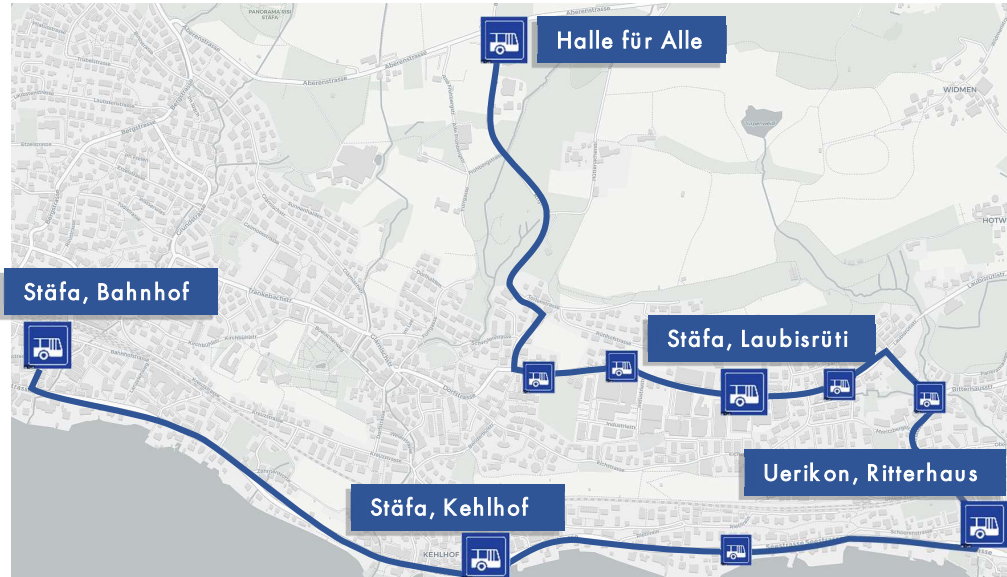

Bus 2 Kehlhof – Ritterhaus - Laubisrüti

Haltestelle	Fahrplan	Bemerkung
Stäfa, Bahnhof	19.30	
Stäfa, Kehlhof	19.33	
Uerikon, Rietlirain	19.34	
Uerikon, Ritterhaus	19.35	
Uerikon, Töbeli	19.39	
Uerikon, Moritzberg	19.40	
Stäfa, Laubisrüti	19.41	
Stäfa, Phonak	19.42	
Stäfa, Mies	19.42	Gegenüber der Haltestelle Mies Richtung Hombrechtikon -> Keine Ersatzhaltestelle vorhanden
Stäfa, Halle für Alle	19.45	

Rückfahrt

Stäfa, Halle für Alle	22.30	
Stäfa, Halle für Alle	23.00	