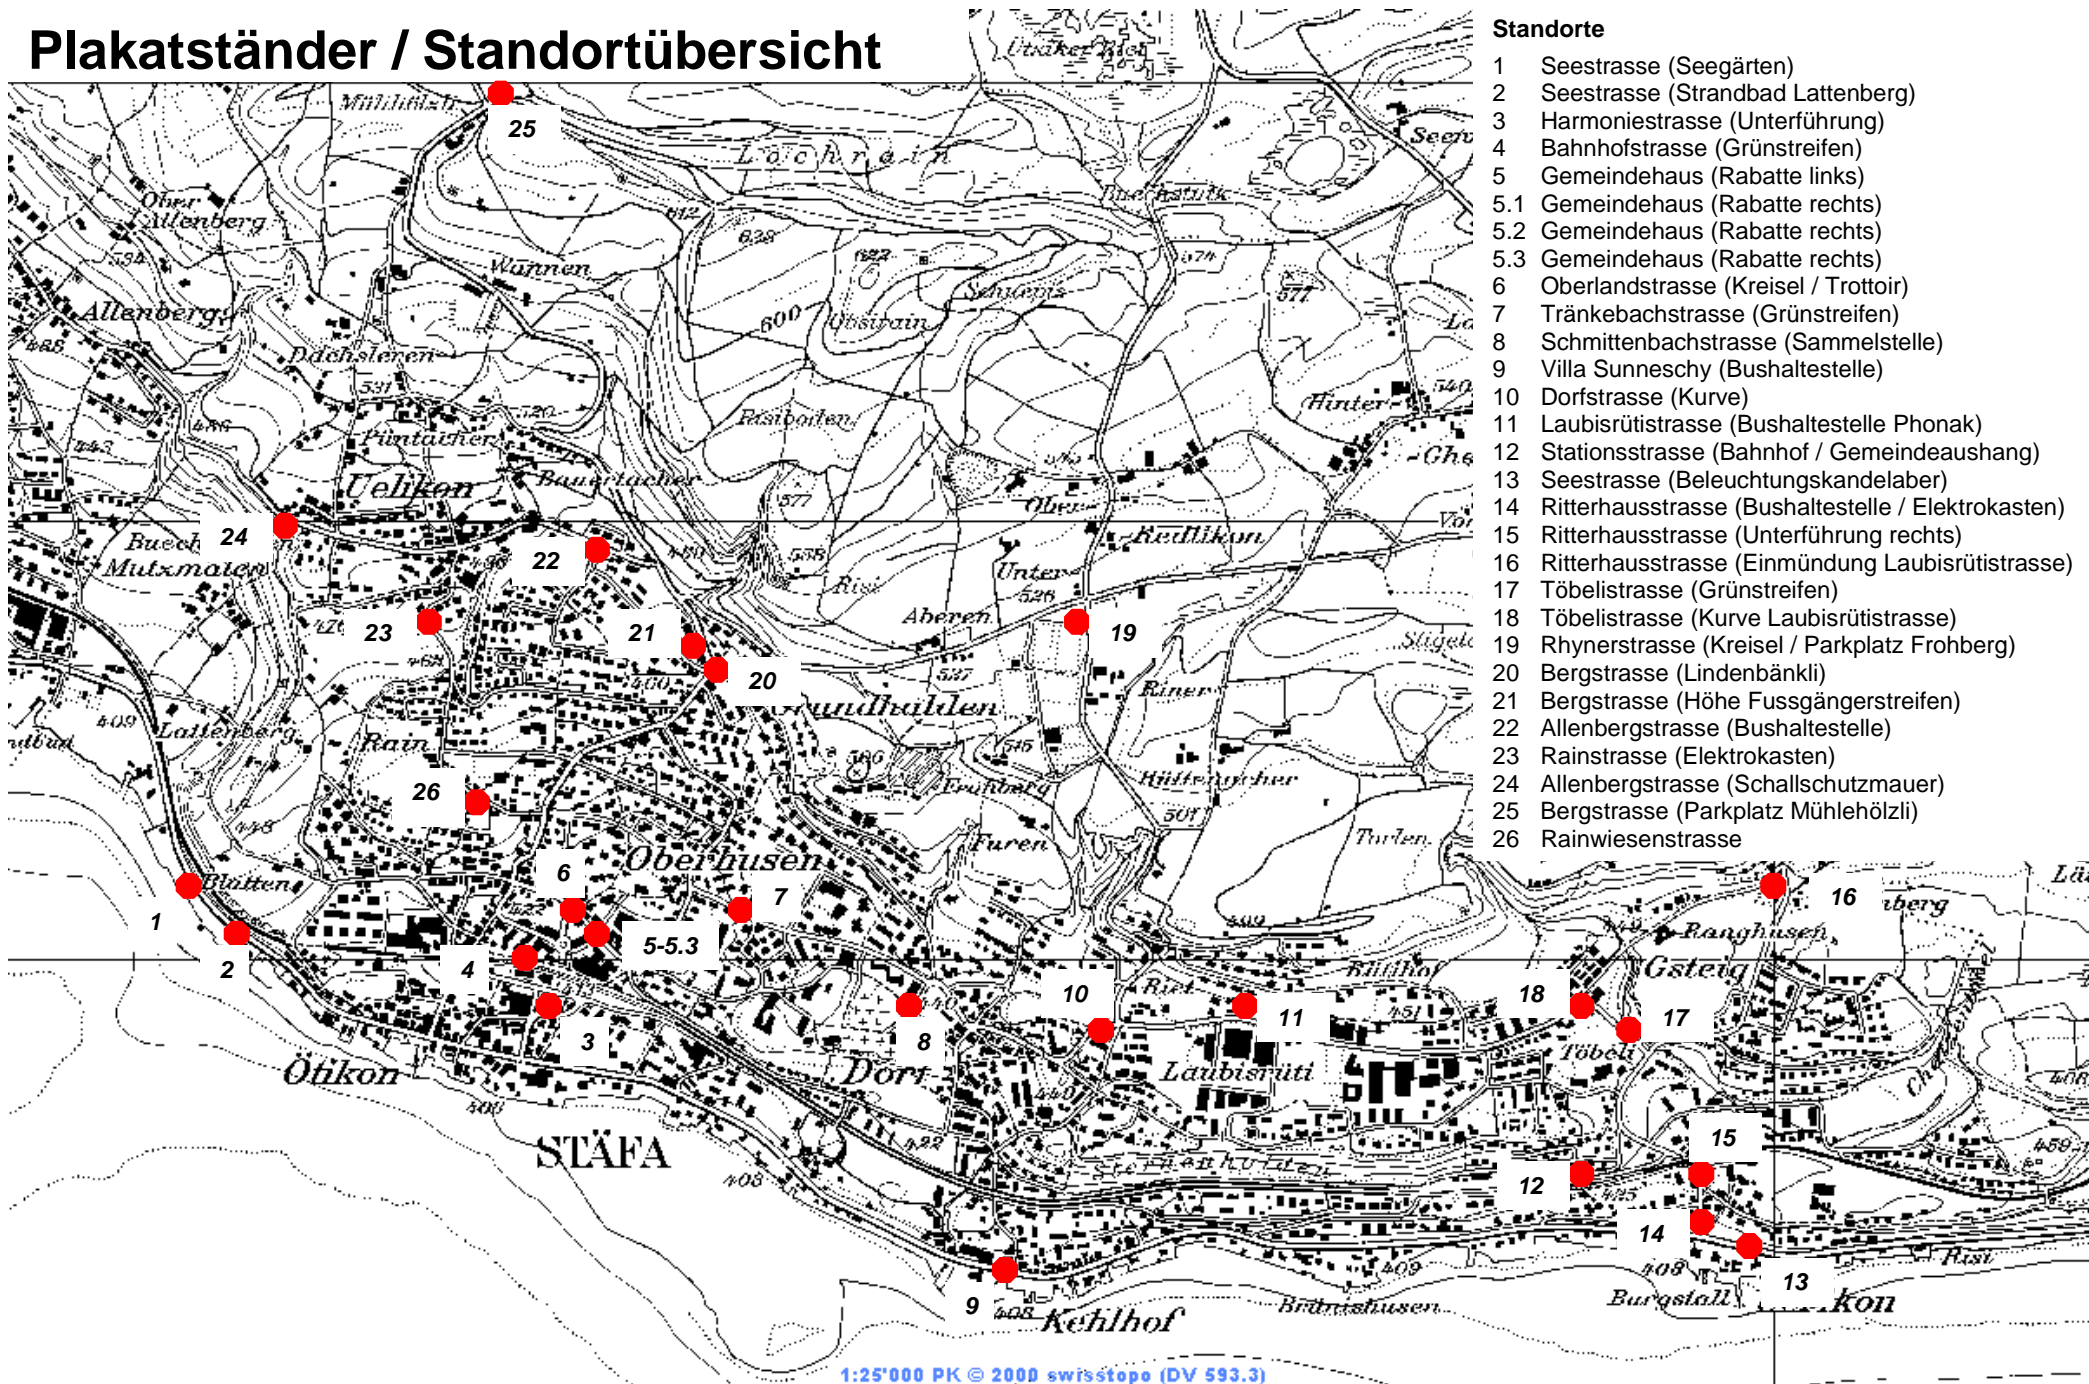

# Plakatständer / Standortübersicht

## Standorte

- 1 Seestrasse (Seegärten)
- 2 Seestrasse (Strandbad Lattenberg)
- 3 Harmoniestrasse (Unterführung)
- 4 Bahnhofstrasse (Grünstreifen)
- 5 Gemeindehaus (Rabatte links)
- 5.1 Gemeindehaus (Rabatte rechts)
- 5.2 Gemeindehaus (Rabatte rechts)
- 5.3 Gemeindehaus (Rabatte rechts)
- 6 Oberlandstrasse (Kreisel / Trottoir)
- 7 Tränkebachstrasse (Grünstreifen)
- 8 Schmittenbachstrasse (Sammelstelle)
- 9 Villa Sunneschy (Bushaltestelle)
- 10 Dorfstrasse (Kurve)
- 11 Laubisrütistrasse (Bushaltestelle Phonak)
- 12 Stationsstrasse (Bahnhof / Gemeindeaushang)
- 13 Seestrasse (Beleuchtungskandelaber)
- 14 Ritterhausstrasse (Bushaltestelle / Elektrokasten)
- 15 Ritterhausstrasse (Unterführung rechts)
- 16 Ritterhausstrasse (Einmündung Laubisrütistrasse)
- 17 Töbelstrasse (Grünstreifen)
- 18 Töbelstrasse (Kurve Laubisrütistrasse)
- 19 Rhynerstrasse (Kreisel / Parkplatz Frohberg)
- 20 Bergstrasse (Lindenbänkli)
- 21 Bergstrasse (Höhe Fussgängerstreifen)
- 22 Allenbergstrasse (Bushaltestelle)
- 23 Rainstrasse (Elektrokasten)
- 24 Allenbergstrasse (Schallschutzmauer)
- 25 Bergstrasse (Parkplatz Mühlehölzli)
- 26 Rainwiesenstrasse